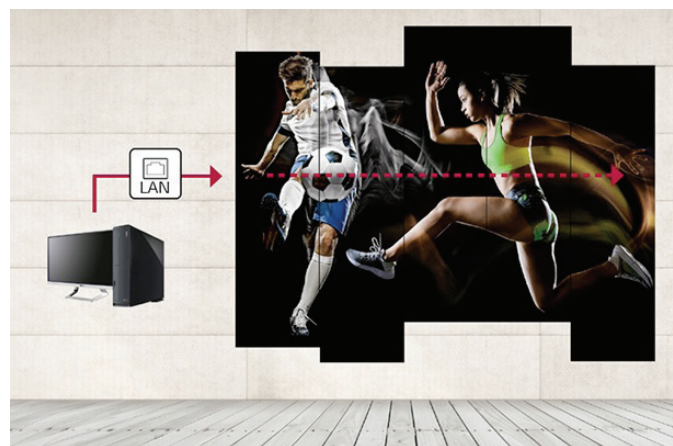

Connessioni IN:
3 HDMI, DP, OPS,
RS232C, RJ45, IR,
2 USB, AUDIO.

Connessioni OUT:
DP, RS232C, RJ45,
AUDIO.

DIMENSIONI:
2158,3 X 611,2 X 84,8mm
38 kg.

YOUR INTERACTIVE PARTNER

LG serie BH7G
ULTRA STRETCH

L'innovativo formato dalla grande flessibilità

di gestione, sia orizzontale che verticale, entrambe con una **estrema efficacia visiva**.

La funzione Pic by Pic consente più **contenuti in contemporanea** su un unico display, divisibile fino a 4 parti con annunci ed informazioni **senza cornici divisorie**.

La gestione della LAN

esegue il **controllo, il monitoraggio** e persino l'**aggiornamento** del firmware di più display contemporaneamente.

Scena affiancata con vista immersiva

con **configurazioni di 15x15**; un ottimo modo per realizzare un grande schermo con un **importante impatto** ai propri clienti.